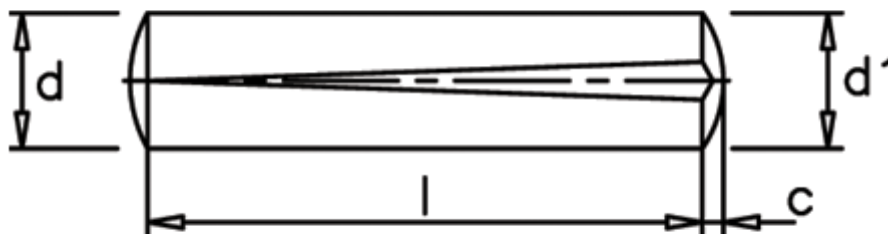

Varenummer: 080143331
Beskrivelse: KLEE Kærvstift S1 8x36
Rustfast 1.4305

Mål

c	= 1,2
d	= 8.0
d1	= 8.35
Længde	= 36